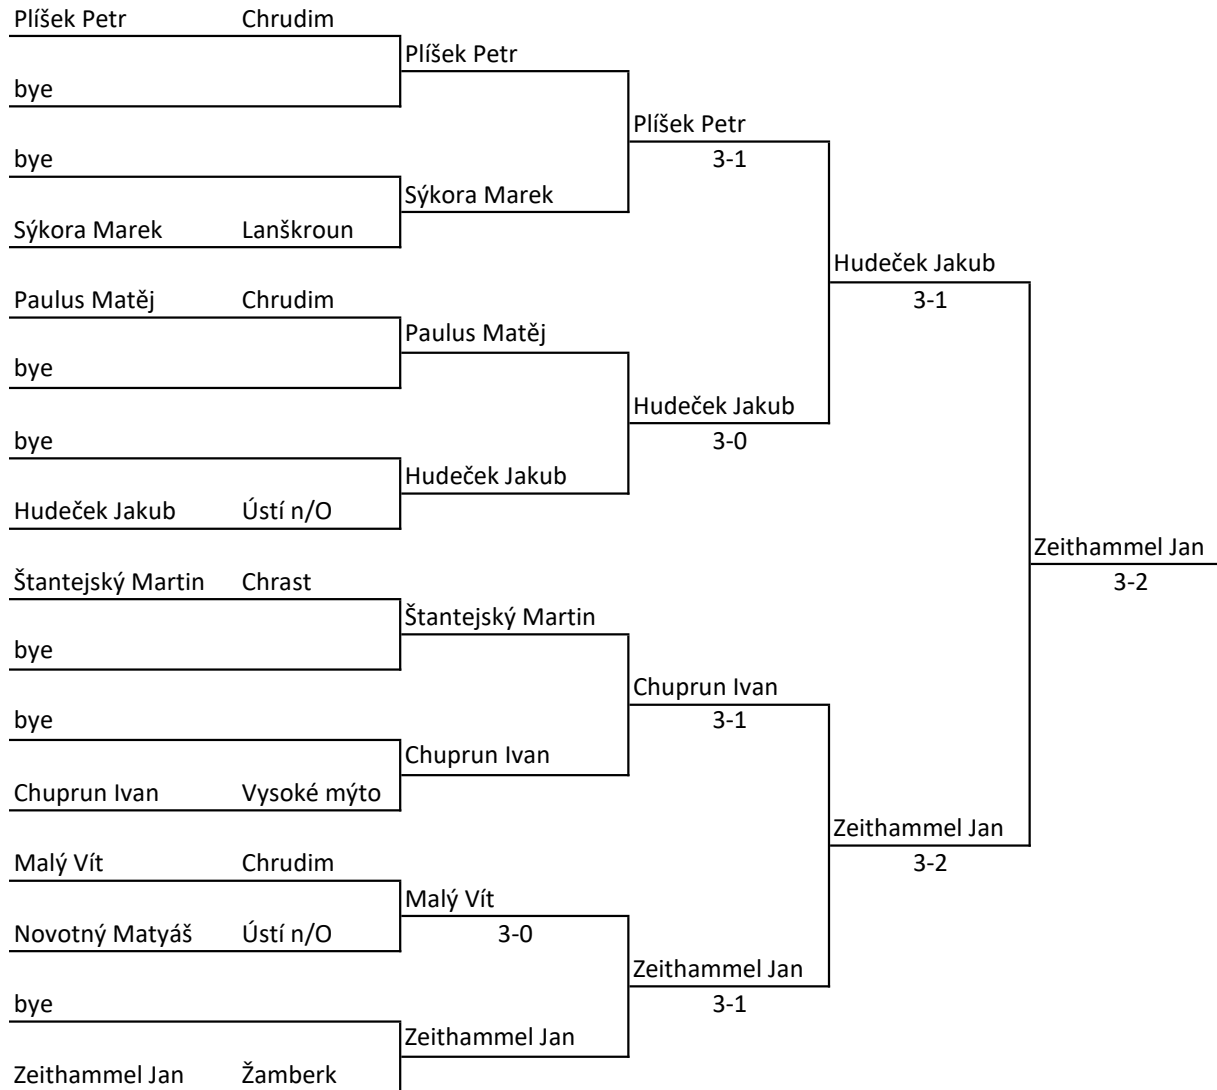

ÚTĚCHA

Skupina 1		1	2	3	4	Body	Skóre	Pořadí
1	Dušková Laura Ústí n/O	KP	3 - 0 (4,5,5,,)	3 - 0	3 - 0 (1,2,5,,)	6	9 - 0	1.
2	Jehličková Natálie Chrudim	0 - 3	KP	0 - 3 (-4,-8,-7,,)	0 - 3 (-9,-6,-9,,)	3	0 - 9	4.
3	Datinská Anežka Borová	0 - 3 (-5,-3,-6,,)	3 - 0	KP	3 - 1	5	6 - 4	2.
4	Srbová Petra Vysoké Mýto	0 - 3	3 - 0	1 - 3 (-5,-6,7,-6,)	KP	4	4 - 6	3.

Skupina 2		1	2	3	4	Body	Skóre	Pořadí
1	Hrubá Evelin Chrudim	KP	3 - 0 (4,7,3,,)	1 - 3	3 - 0 (10,5,6,,)	5	7 - 3	2.
2	Suchá Anna Borová	0 - 3	KP	0 - 3 (-3,-6,-6,,)	0 - 3 (-11,-4,-5,,)	3	0 - 9	4.
3	Datinská Eliška Borová	3 - 1 (3,-7,3,11,)	3 - 0	KP	3 - 0	6	9 - 1	1.
4	Nováková Nelly Holice	0 - 3	3 - 0	0 - 3 (-5,-6,-2,,)	KP	4	3 - 6	3.