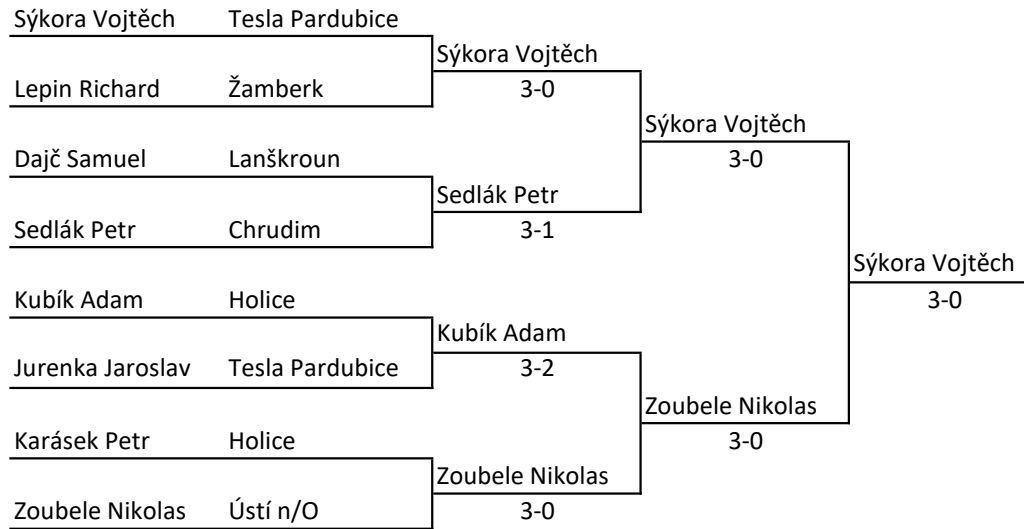

Skupina	1	1	2	3	4	5	Body	Skóre	Pořadí
1	Kubík Adam Holice	KP	3 - 2 <i>(7,12,-9,-8,3)</i>	3 - 1	3 - 1 <i>(11,7,-4,4,)</i>	3 - 2	8	12 - 6	1.
2	Novotný Matyáš Ústí n/O	2 - 3	KP	0 - 3 <i>(-3,-6,-8,,)</i>	2 - 3	0 - 3 <i>(-6,-2,-10,,)</i>	4	7 - 11	5.
3	Plíšek Petr Chrudim	1 - 3 <i>(-9,-7,2,-8,)</i>	3 - 0	KP	1 - 3 <i>(-9,-4,2,-5,)</i>	3 - 0	6	8 - 8	3.
4	Dajč Samuel Lanškroun	1 - 3	3 - 2 <i>(-10,-5,8,6,5)</i>	3 - 1	KP	3 - 0 <i>(11,4,3,,)</i>	7	10 - 8	2.
5	Chuprun Ivan Vysoké mýto	2 - 3 <i>(-6,5,9,-8,-4)</i>	3 - 0	0 - 3 <i>(-9,-8,-4,)</i>	0 - 3	KP	5	8 - 7	4.

FINÁLE