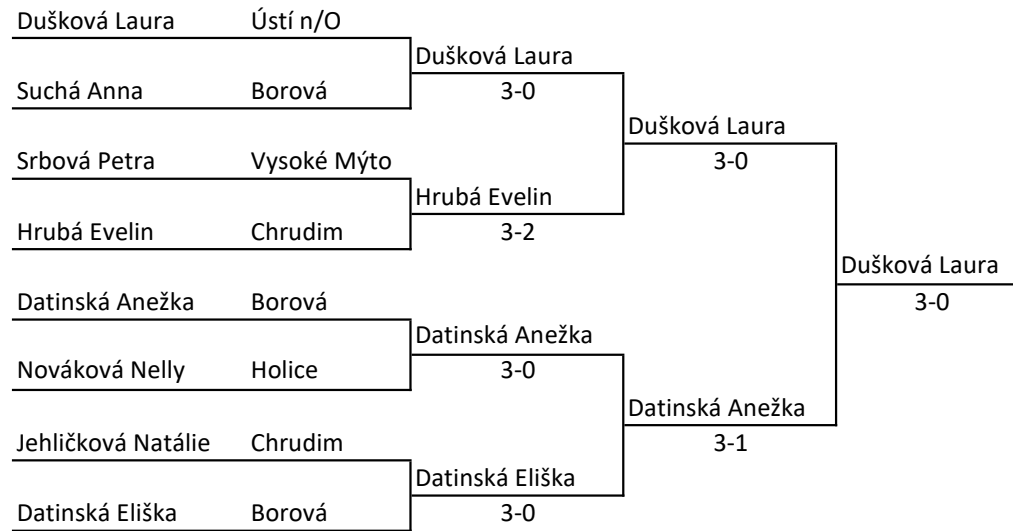

Skupina 1		1	2	3	4	Body	Skóre	Pořadí
1	Dušková Laura Ústí n/O	KP	3 - 0 (4,5,5,,)	3 - 0	3 - 0 (1,2,5,,)	6	9 - 0	1.
2	Jehličková Natálie Chrudim	0 - 3	KP	0 - 3 (-4,-8,-7,,)	0 - 3 (-9,-6,-9,,)	3	0 - 9	4.
3	Datinská Anežka Borová	0 - 3 (-5,-3,-6,,)	3 - 0	KP	3 - 1	5	6 - 4	2.
4	Srbová Petra Vysoké Mýto	0 - 3	3 - 0	1 - 3 (-5,-6,7,-6,)	KP	4	4 - 6	3.

Skupina 2		1	2	3	4	Body	Skóre	Pořadí
1	Hrubá Evelin Chrudim	KP	3 - 0 (4,7,3,,)	1 - 3	3 - 0 (10,5,6,,)	5	7 - 3	2.
2	Suchá Anna Borová	0 - 3	KP	0 - 3 (-3,-6,-6,,)	0 - 3 (-11,-4,-5,,)	3	0 - 9	4.
3	Datinská Eliška Borová	3 - 1 (3,-7,3,11,)	3 - 0	KP	3 - 0	6	9 - 1	1.
4	Nováková Nelly Holice	0 - 3	3 - 0	0 - 3 (-5,-6,-2,,)	KP	4	3 - 6	3.

FINÁLE