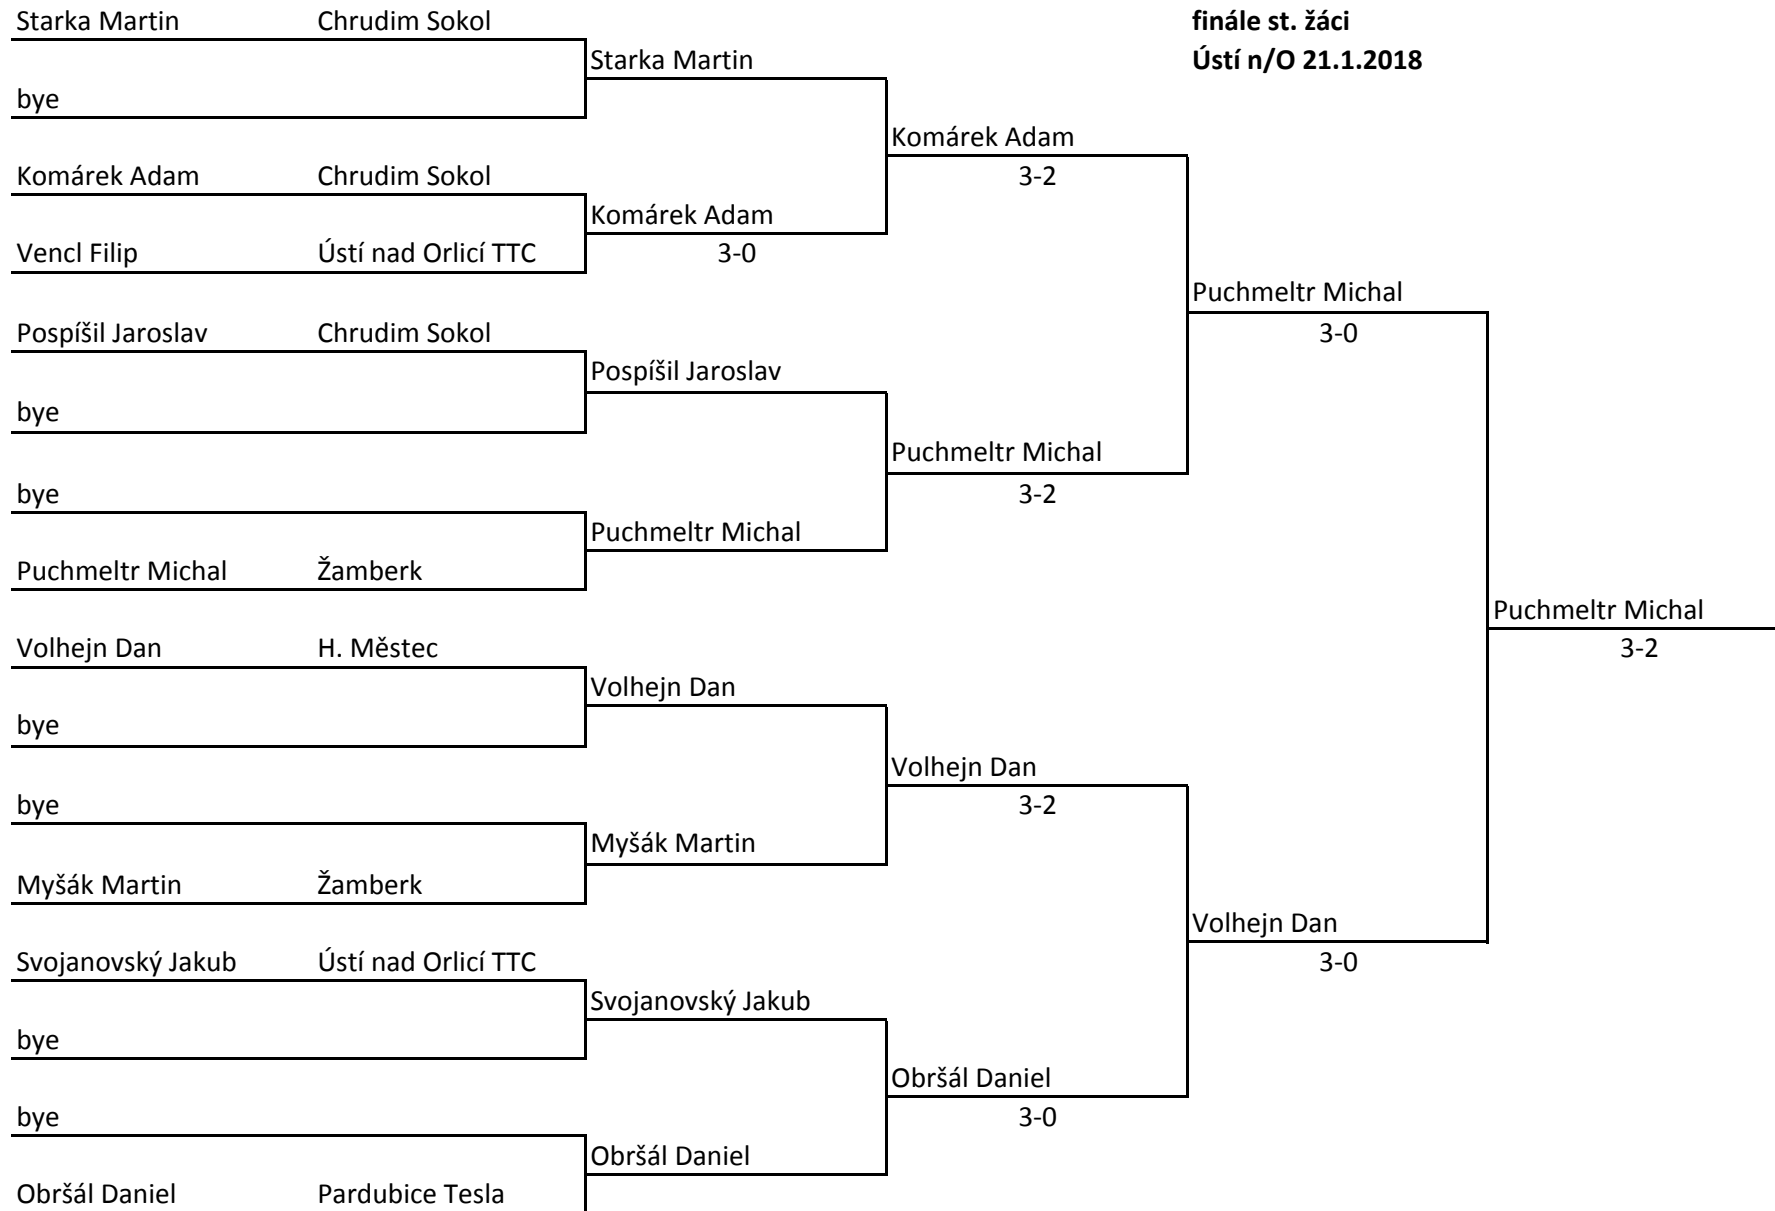

Skupina 3		1	2	3	4	Body	Skóre	Pořadí
1	Obršál Daniel Pardubice Tesla	KP	3 - 0 (7,11,2,,)	3 - 1	3 - 0 (10,5,8,,)	6	9 - 1	1.
2	Zelinka Adam Lanškroun TJ	0 - 3	KP	0 - 3 (-4,-10,-7,,)	2 - 3 (5,6,-12,-10,-11)	3	2 - 9	4.
3	Pospíšil Jaroslav Chrudim Sokol	1 - 3 (-7,-5,9,-6,)	3 - 0	KP	3 - 0	5	7 - 3	2.
4	Vencel Filip Ústí nad Orlicí TTC	0 - 3	3 - 2	0 - 3 (-7,-7,-4,,)	KP	4	3 - 8	3.

KP 2018
finále st. žáci
Ústí n/O 21.1.2018