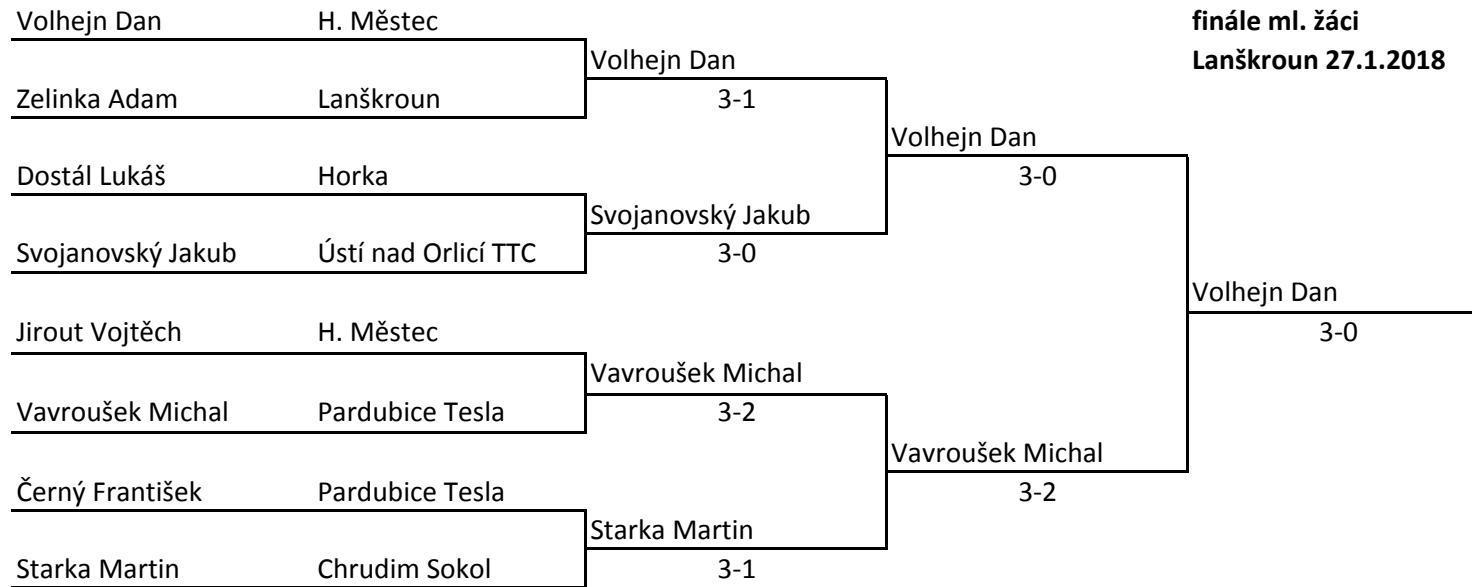

KP 2018
finále ml. žáci
Lanškroun 27.1.2018