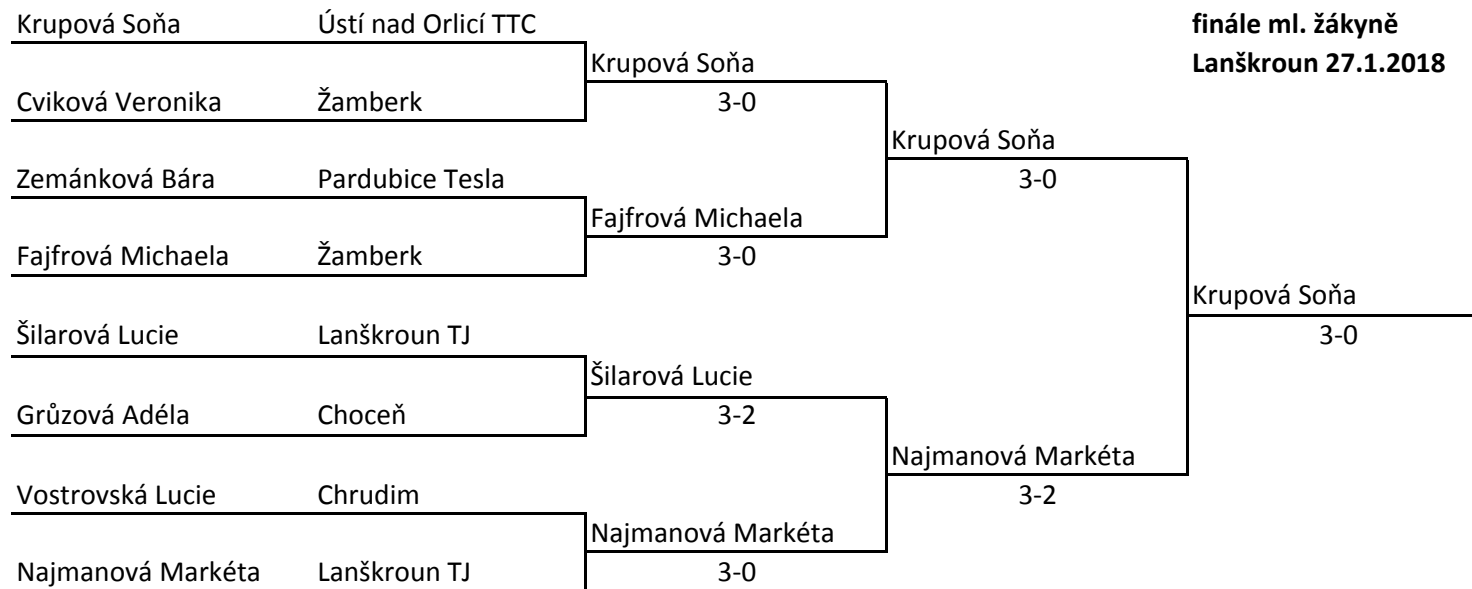

KP 2018
finále ml. žákyně
Lanškroun 27.1.2018

Skupina 1		1	2	3	4	Body	Skóre	Pořadí
1	Krupová Soňa Grůzová Adéla	KP	3 - 0 (7,2,5,,)	3 - 1	3 - 0 (7,6,4,,)	6	9 - 1	1.
2	Vostrovská Lucie Cviková Veronika	0 - 3	KP	0 - 3 (-6,-5,-3,,)	1 - 3 (-10,7,-9,-7,)	3	1 - 9	4.
3	Najmanová Markéta Šilarová Lucie	1 - 3 (-12,10,-2,-7,)	3 - 0	KP	3 - 1	5	7 - 4	2.
4	Zemánková Bára Fajfrová Michaela	0 - 3	3 - 1	1 - 3 (-3,-4,10,-10,)	KP	4	4 - 7	3.