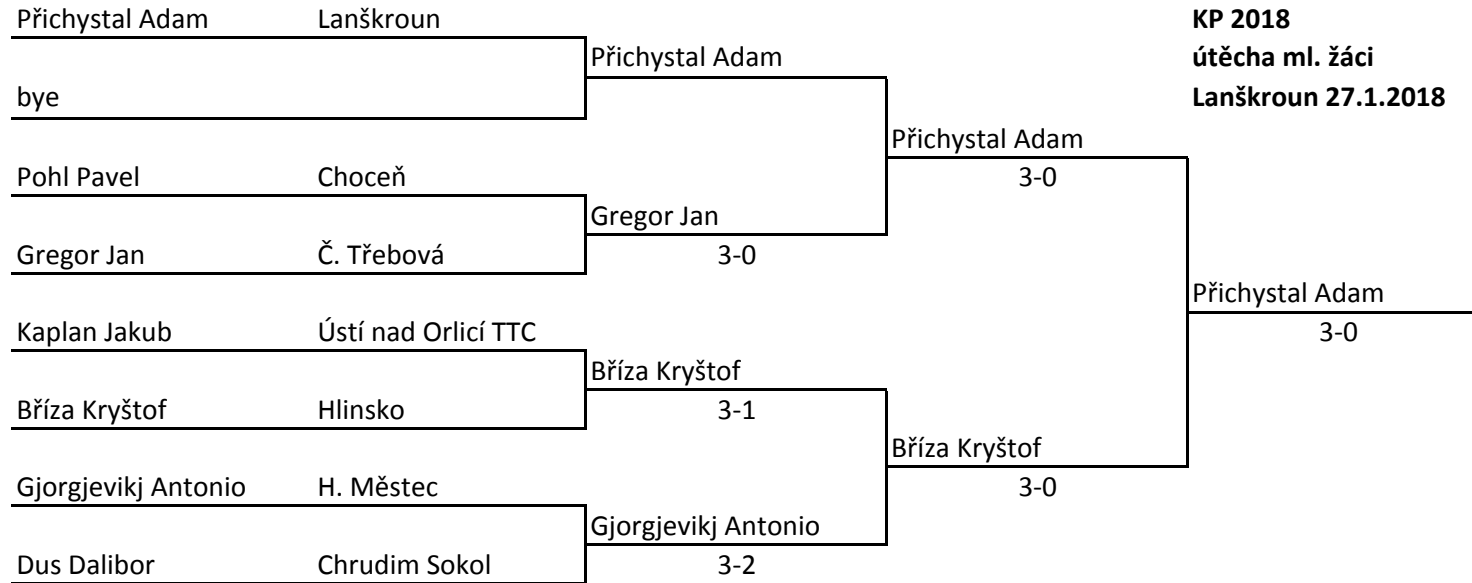

KP 2018
útěcha ml. žáci
Lanškroun 27.1.2018