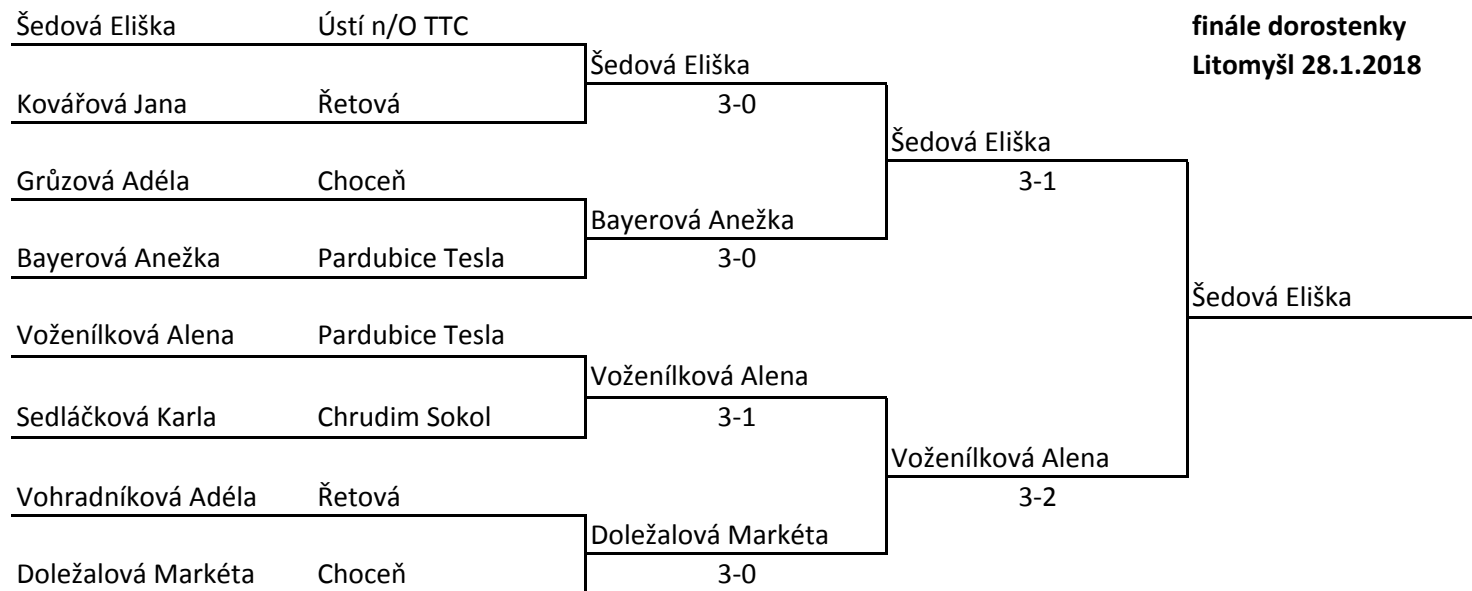

KP 2018
finále dorostenky
Litomyšl 28.1.2018

Skupina 1		1	2	3	4	Body	Skóre	Pořadí
1	Šedová Eliška Doležalová Markéta	KP	3 - 0 (5,9,7,,)	3 - 0	3 - 0 (6,10,7,,)	6	9 - 0	1.
2	Sedláčková Karla Vohradníková Adéla	0 - 3	KP	0 - 3 (-3,-5,-7,,)	0 - 3 (-5,-8,-1,,)	3	0 - 9	4.
3	Bayerová Anežka Voženílková Alena	0 - 3 (-4,-4,-8,,)	3 - 0	KP	3 - 0	5	6 - 3	2.
4	Grůzová Adéla Kovářová Jana	0 - 3	3 - 0	0 - 3 (-4,-5,-12,,)	KP	4	3 - 6	3.