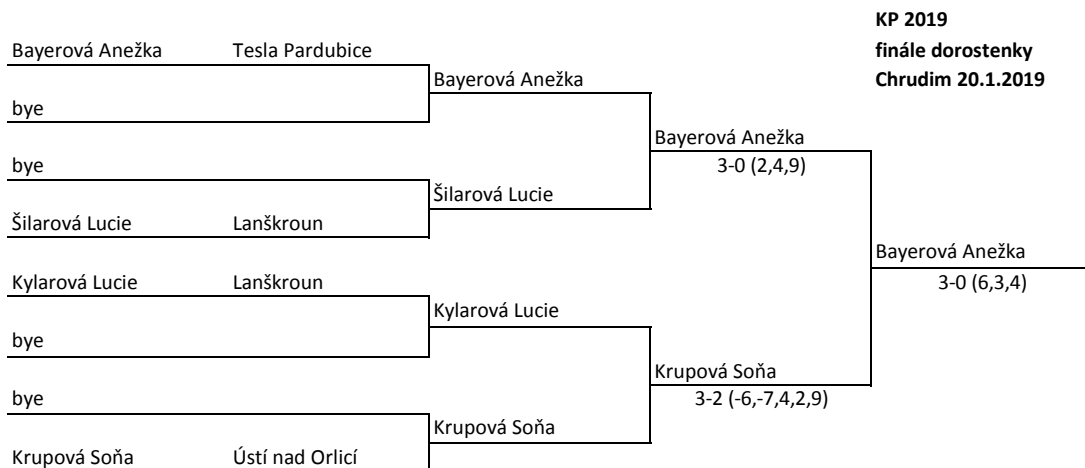

Skupina 1		1	2	3	4	Body	Skóre	Pořadí
1	Bayerová Anežka Najmanová Markéta	KP	3 - 1 <i>(8,7,-9,7,)</i>	3 - 1	3 - 0 <i>(2,7,5,,)</i>	6	9 - 2	1.
2	Vohradníková Adéla Šilarová Lucie	1 - 3	KP	0 - 3 <i>(-10,-9,-9,,)</i>	1 - 3 <i>(9,-5,-10,-1,)</i>	3	2 - 9	4.
3	Kylarová Lucie Krupová Soňa	1 - 3 <i>(11,-6,-7,-3,)</i>	3 - 0	KP	3 - 0	5	7 - 3	2.
4	Kovářová Jana Pištiníková Lucie	0 - 3	3 - 1	0 - 3 <i>(-4,-3,-3,,)</i>	KP	4	3 - 7	3.

KP 2019
čtyřhra dorostenek
Chrudim 20.1.2019