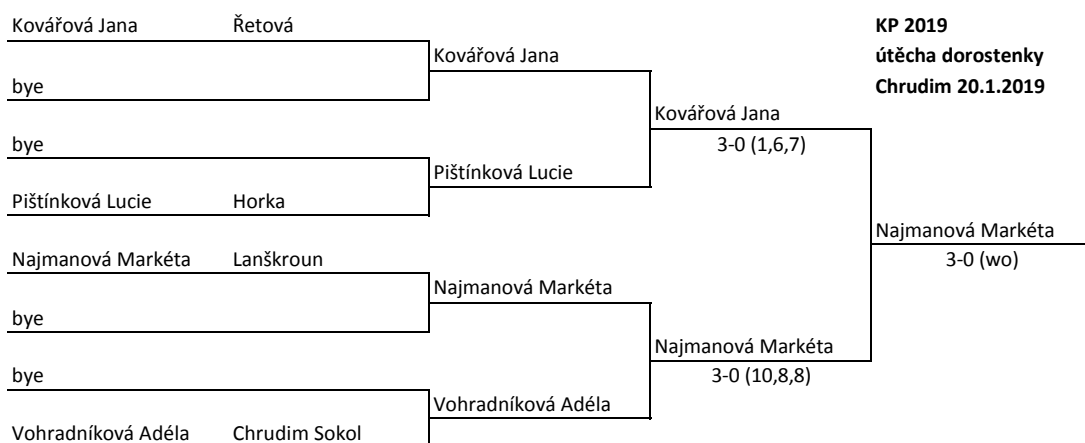

Skupina 1		1	2	3	4	Body	Skóre	Pořadí
1	Bayerová Anežka Najmanová Markéta	KP	3 - 1 <i>(8,7,-9,7,)</i>	3 - 1	3 - 0 <i>(2,7,5,,)</i>	6	9 - 2	1.
2	Vohradníková Adéla Šilarová Lucie	1 - 3	KP	0 - 3 <i>(-10,-9,-9,,)</i>	1 - 3 <i>(9,-5,-10,-1,)</i>	3	2 - 9	4.
3	Kylarová Lucie Krupová Soňa	1 - 3 <i>(11,-6,-7,-3,)</i>	3 - 0	KP	3 - 0	5	7 - 3	2.
4	Kovářová Jana Pištiníková Lucie	0 - 3	3 - 1	0 - 3 <i>(-4,-3,-3,,)</i>	KP	4	3 - 7	3.

KP 2019
čtyřhra dorostenek
Chrudim 20.1.2019