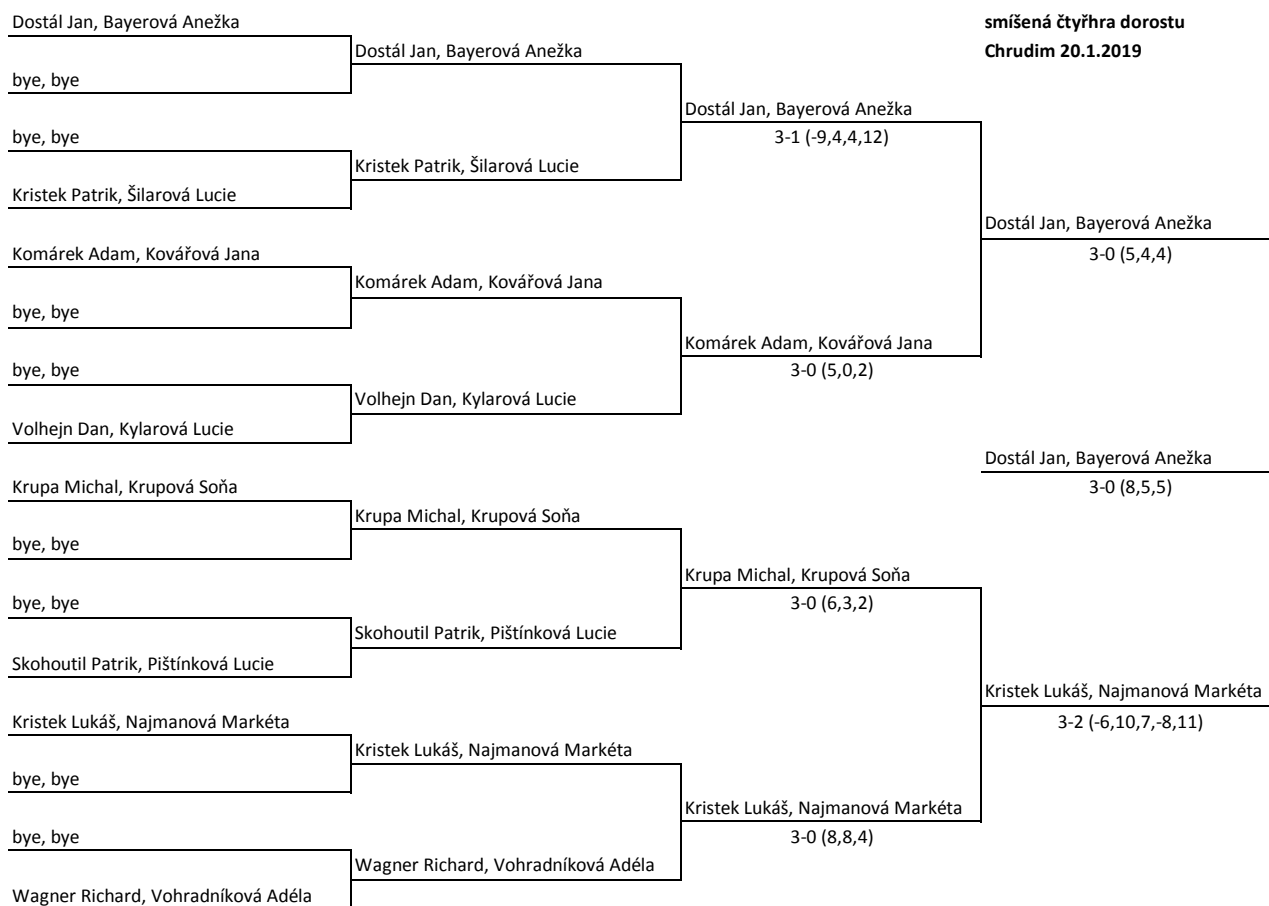

KP 2019
smíšená čtyřhra dorostu
Chrudim 20.1.2019

Skupina 1		1	2	3	4	Body	Skóre	Pořadí
1	Bayerová Anežka Tesla Pardubice	KP	3 - 0 (7,7,6,,)	3 - 0	3 - 1 (2,9,-11,5,)	6	9 - 1	1.
2	Kylarová Lucie Lanškroun	0 - 3	KP	3 - 1 (7,-9,16,10,)	3 - 0 (8,4,8,,)	5	6 - 4	2.
3	Kovářová Jana Řetová	0 - 3 (-9,-4,-4,,)	1 - 3	KP	3 - 2	4	4 - 8	3.
4	Najmanová Markéta Lanškroun	1 - 3	0 - 3	2 - 3 (-6,8,-8,12,-10)	KP	3	3 - 9	4.

Skupina 2		1	2	3	4	Body	Skóre	Pořadí
1	Krupová Soňa Ústí nad Orlicí	KP	3 - 0 (2,7,5,,)	3 - 0	3 - 0 (2,2,1,,)	6	9 - 0	1.
2	Šilarová Lucie Lanškroun	0 - 3	KP	3 - 1 (10,-5,8,8,)	3 - 0 (5,7,2,,)	5	6 - 4	2.
3	Vohradníková Adéla Chrudim Sokol	0 - 3 (-3,-5,-3,,)	1 - 3	KP	3 - 0	4	4 - 6	3.
4	Pišťínková Lucie Horka	0 - 3	0 - 3	0 - 3 (-4,-1,-3,,)	KP	3	0 - 9	4.

KP 2019
skupiny dorostenky
Chrudim 20.1.2019