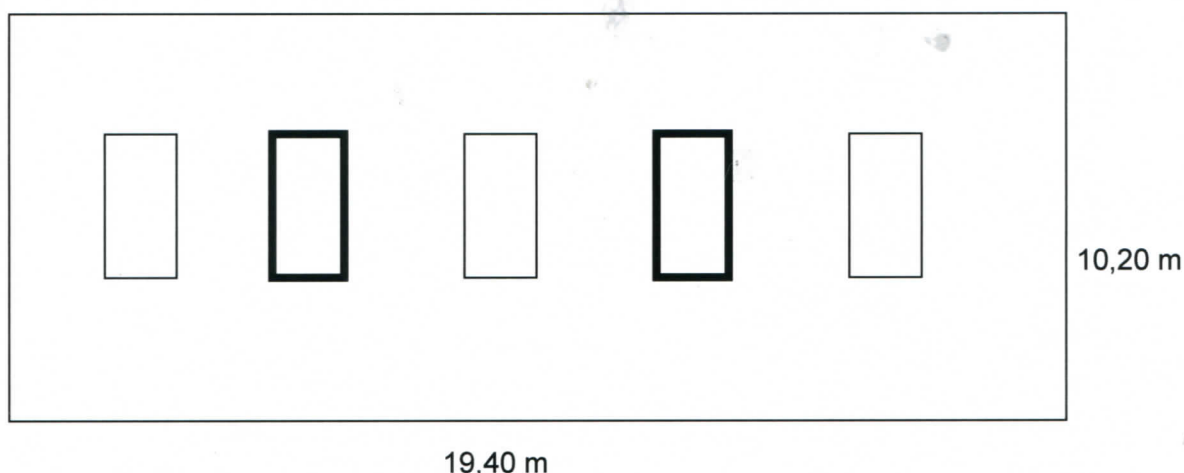

Česká asociace stolního tenisu - sportovně technická komise

P O T V R Z E N Í

o schválení hrací místnosti na stolní tenis

pro soutěže : DM, RP .

Adresa : Herna stolního tenisu Na Skále 587 Česká Třebová

Bližší určení : Sportovní areál TJ Sokol Česká Třebová.

Rozměry sálu, postavení stolů, další upřesnění (sloupy, kamna, jiné překážky):

Jednoduchý půdorys hracího prostoru s kótami :

Výška sálu nad hracím prostorem: 3,50 m

Podlaha v hracím prostoru: dřevěné parkety

Osvětlení: 50 zářivkových svítidel (2xZ36W, IP65), intenzita 750 lx

Sociální zařízení (šatny, WC, sprchy) - popis /např. v 1.poschodí, průchod budovou/

Sociální zařízení v přízemí vedle šatny

Za správnost uvedených údajů vč. rozměrů hracího prostoru zodpovídá předkládající oddíl.